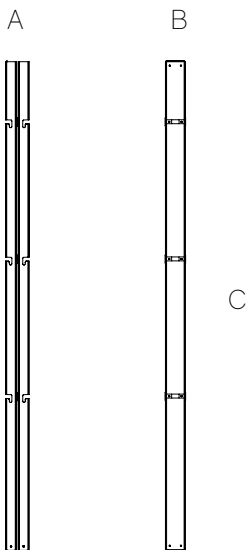

Totem Simple

REF MRR00901

Columna vertical con 3 colgadores

Características

Soporte formado por columna con 3 colgadores situados verticalmente.
Los colgadores son aptos para cubos de 20 y 40 litros.

Materiales

Plancha de hierro.

Acabados

Acero galvanizado en frío.

Entrega

El producto se entrega montado

Instalación

Fijación con tacos metálicos sobre solera o dado de hormigón o en terreno duro o pavimentado

A	B	C
400	400	1850 mm